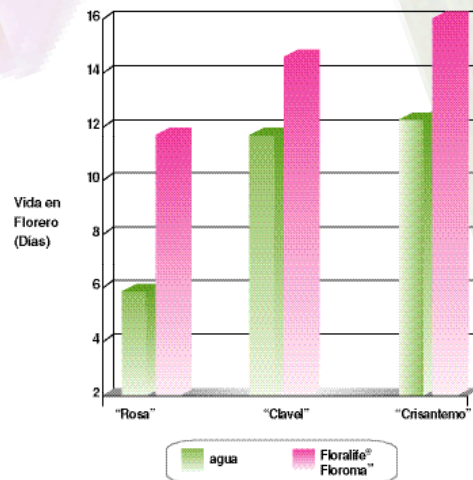

Disponibilidad

Artículo #	Size	Use Solution	Yield
3260	Caja de 600 paquetes/10-gr. - 6 cilindros	1 paquete de 10 gramos por litro	
3263	Caja de 1,000 paquetes/10-gr. - volumen	1 paquete de 10 gramos por litro	

Floralife®, Inc.

751 Thunderbolt Drive • Walterboro, SC 29488 • U.S.A.
Phone: 800.323.3689 • Phone: 843.538.3839
Fax: 800.471.4248 • E-mail: info@floralife.com
www.floralife.com

Horticultural Technologies, Ltd.

241 Shoemaker Street
Kitchener, ON N2E 3B3
Phone: 800.363.9631 • Fax: 519.748.0709

Floralife-Europe GmbH

D-47918 Tönisvorst, Germany
phone:+49 (0) 21 51-93-404-0

Floralife, inc.

TECH BULLETIN