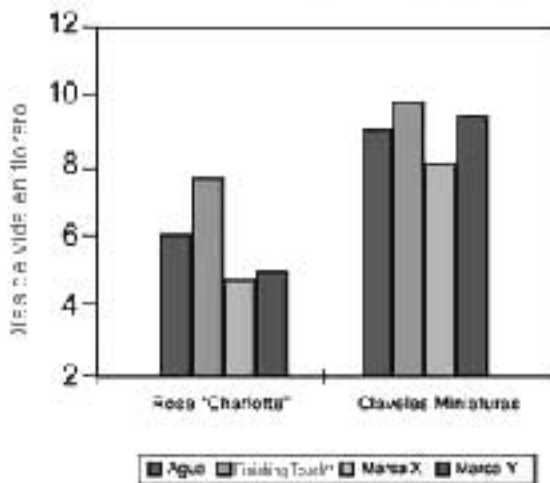

Datos Comparativos de Finishing Touch™ de Floralife