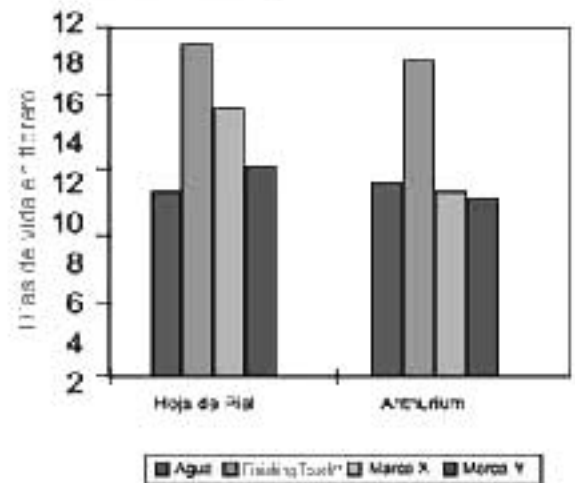

Datos Comparativos de Finishing Touch™ de Floralife